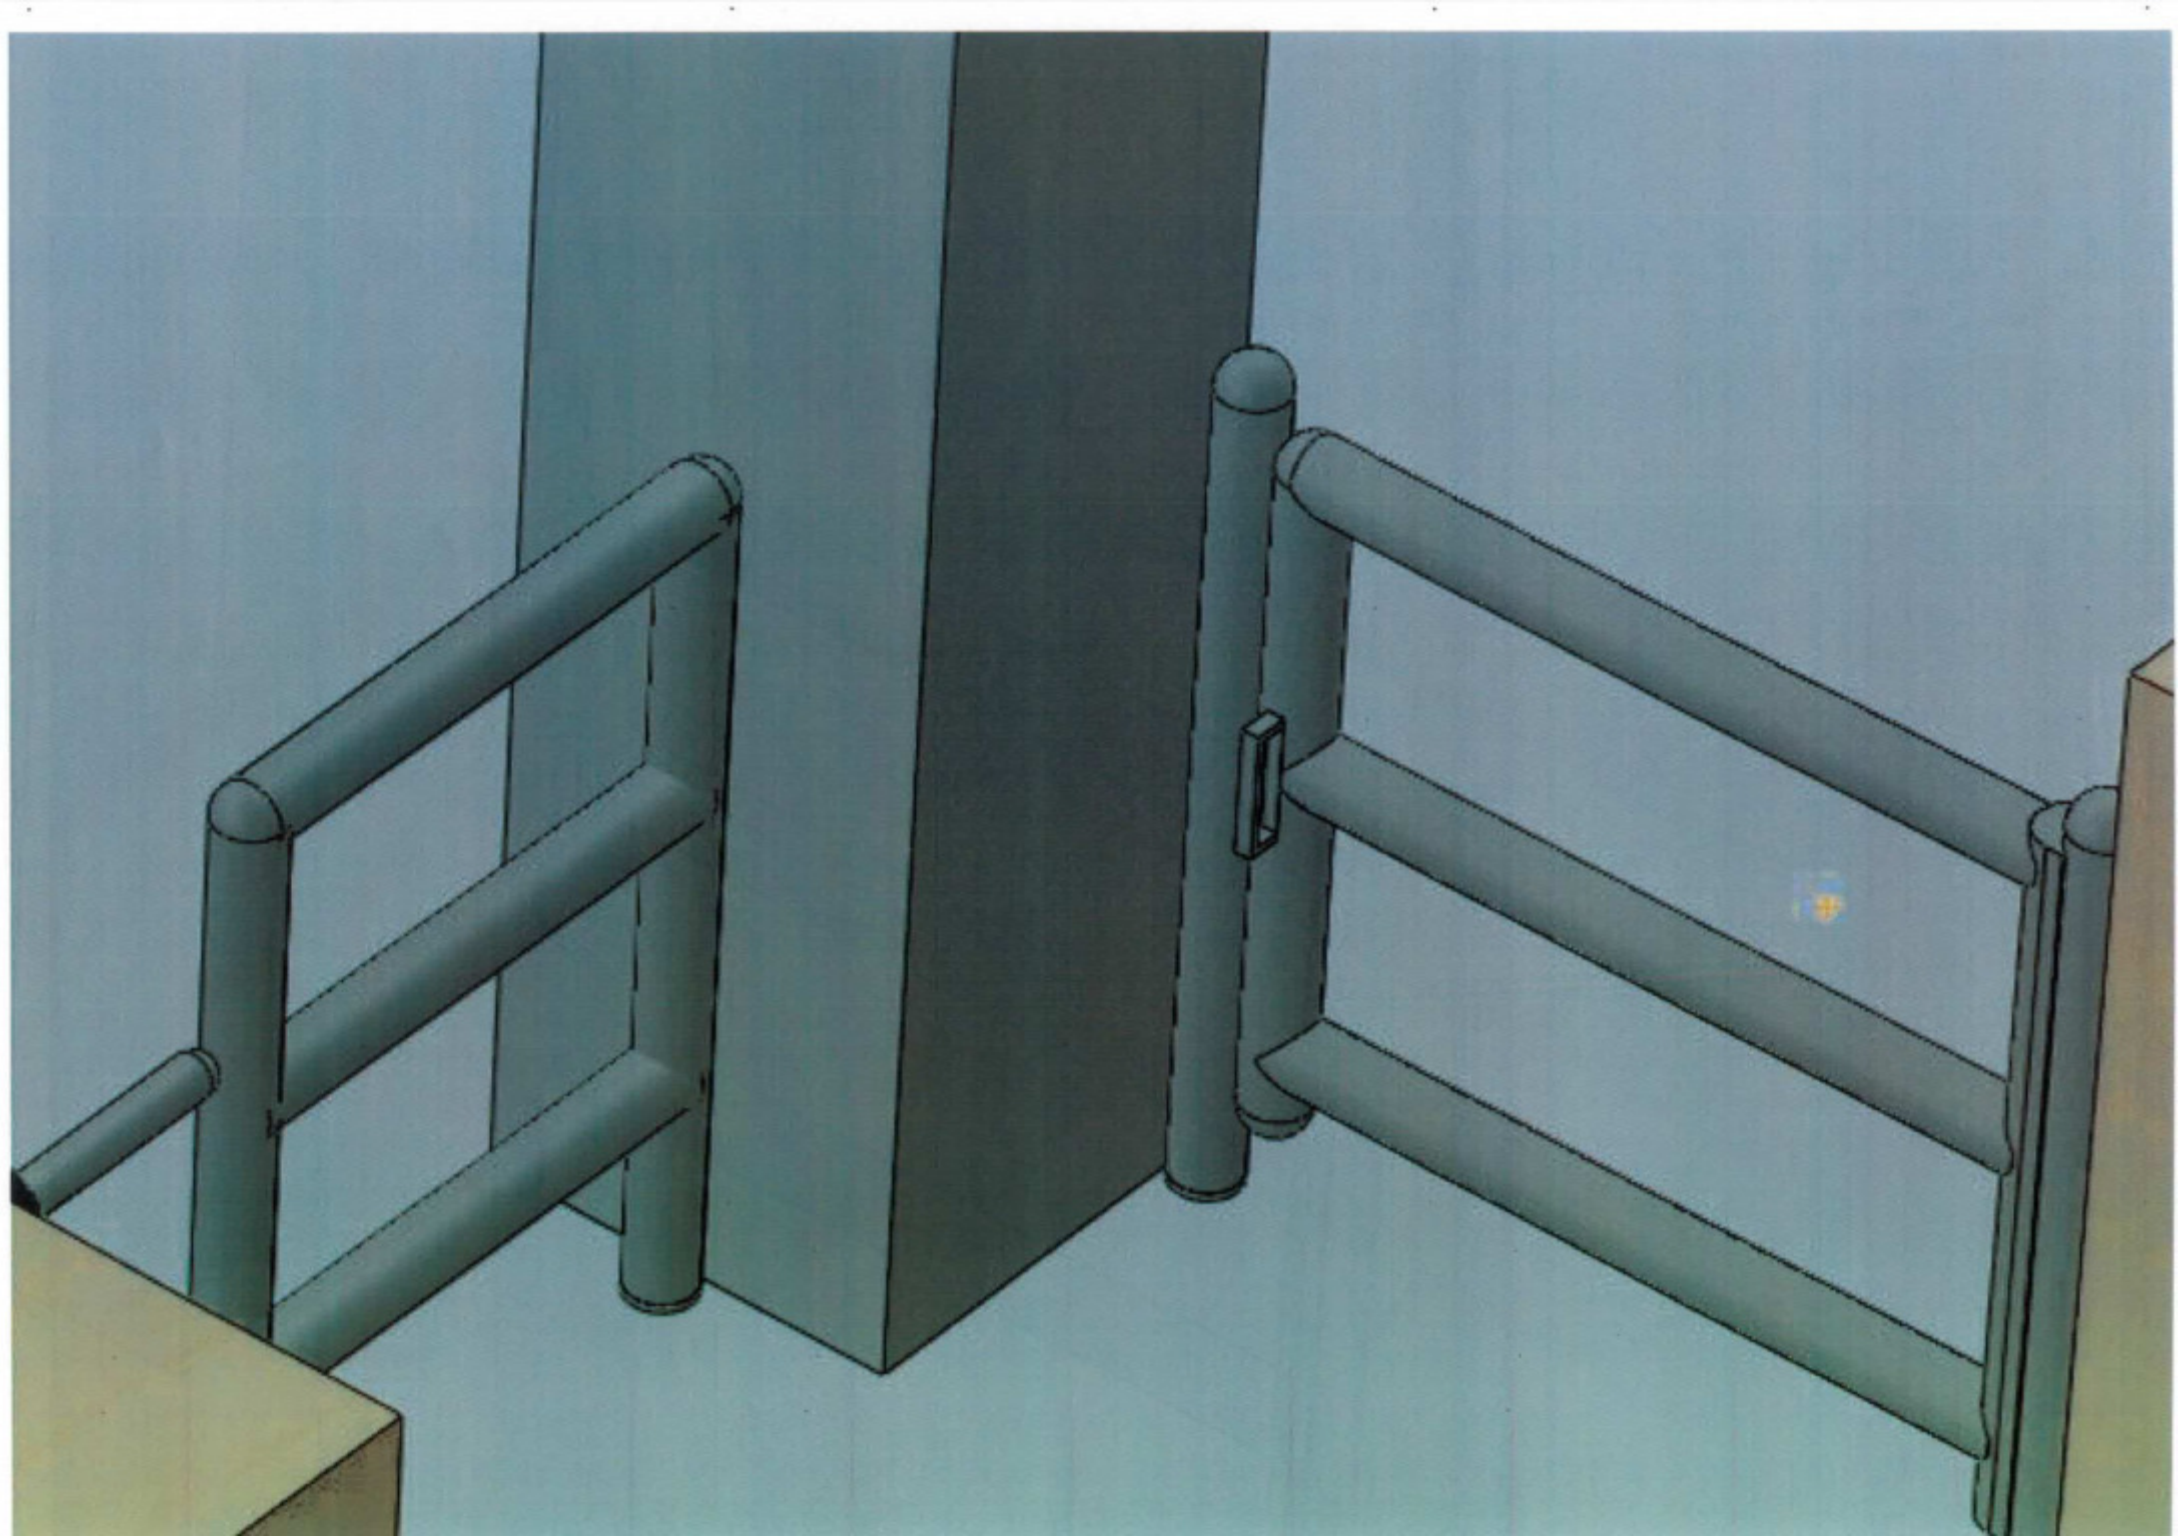

Empresa	PRISA
Funcionário	Renato
Projeto:	Entrada
Autor Desenho	Lucas W
Escala	1:40

Auditório do plenário

Empresa	PRISA
Funcionário	Renato
Projeto	Entrada
Autor Desenho	Lucas W
Data	23/10/2018
Escala	1:40