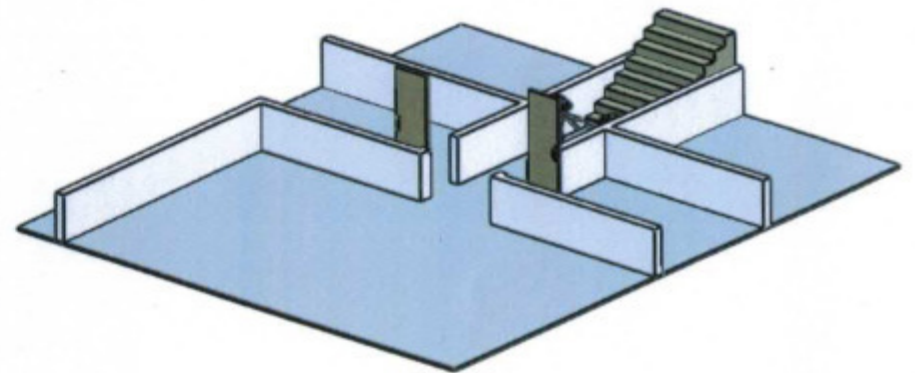

Empresa	PRISA
Funcionário	Renato
Projeto:	Entrada
Autor Desenho	Lucas W
Escala	1:40

Auditório do plenário

Empresa	PRISA
Funcionário	Renato
Projeto	Entrada
Autor Desenho	Lucas W
Data	23/10/2018
Escala	1:40