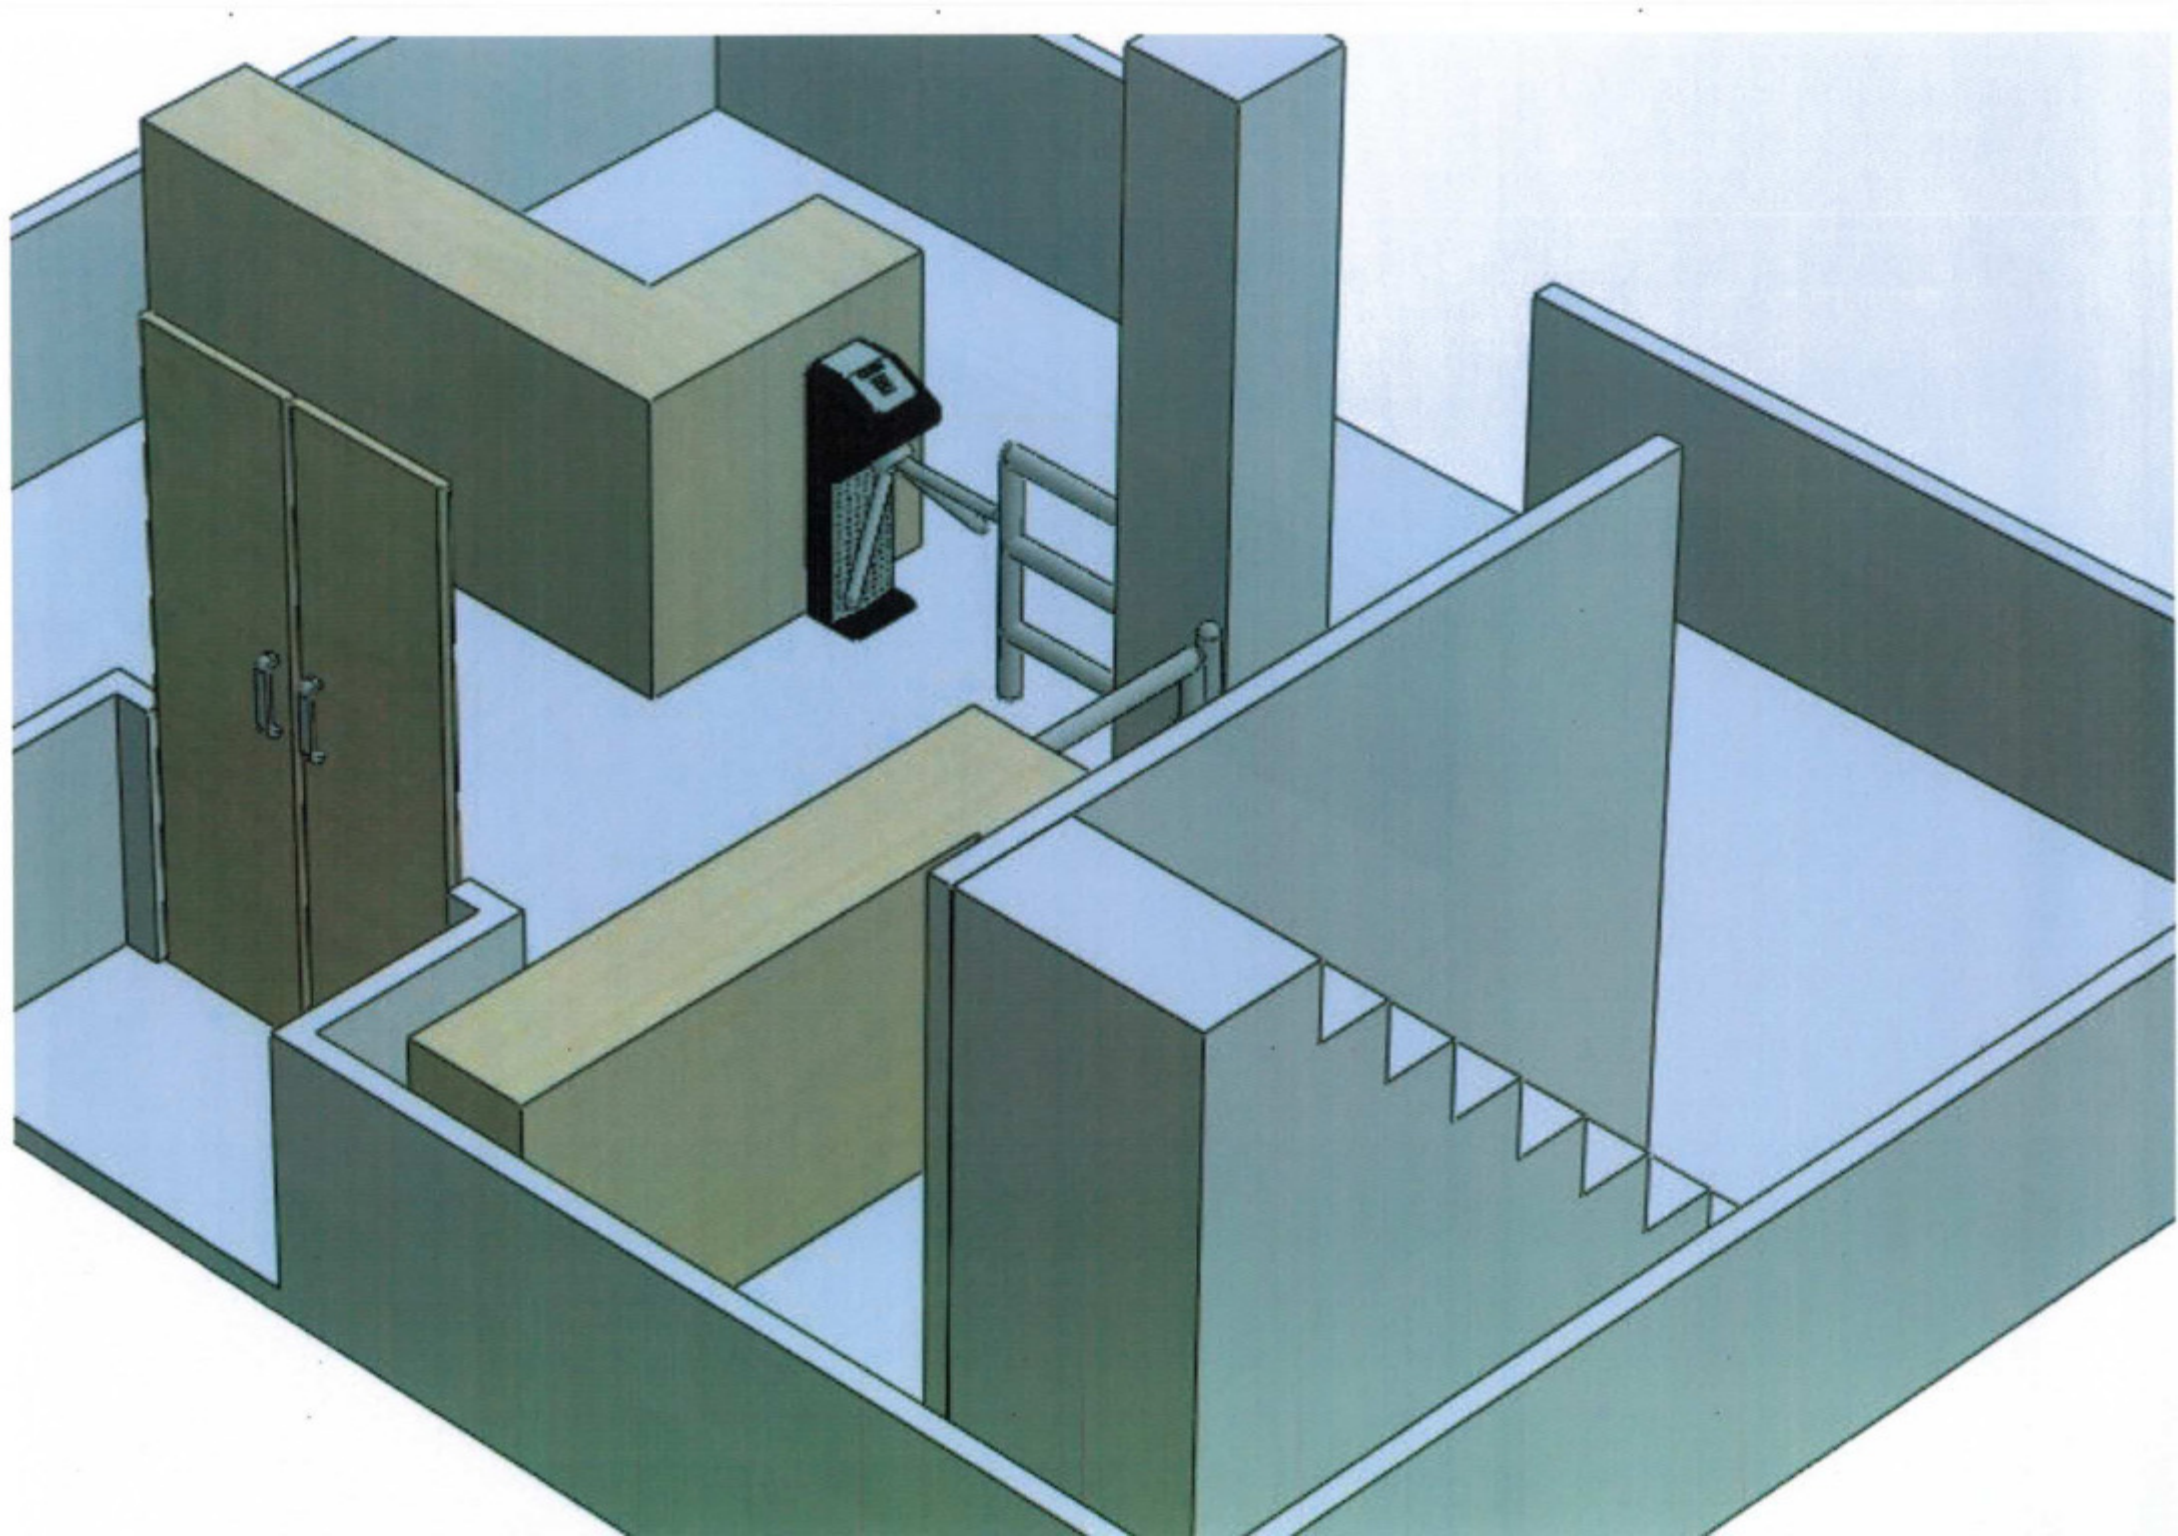

Empresa	PRISA
Funcionário	Renato
Projeto:	Entrada
Autor Desenho	Lucas W
Escala	1:40

Auditório do plenário

Empresa	PRISA
Funcionário	Renato
Projeto	Entrada
Autor Desenho	Lucas W
Data	23/10/2018
Escala	1:40