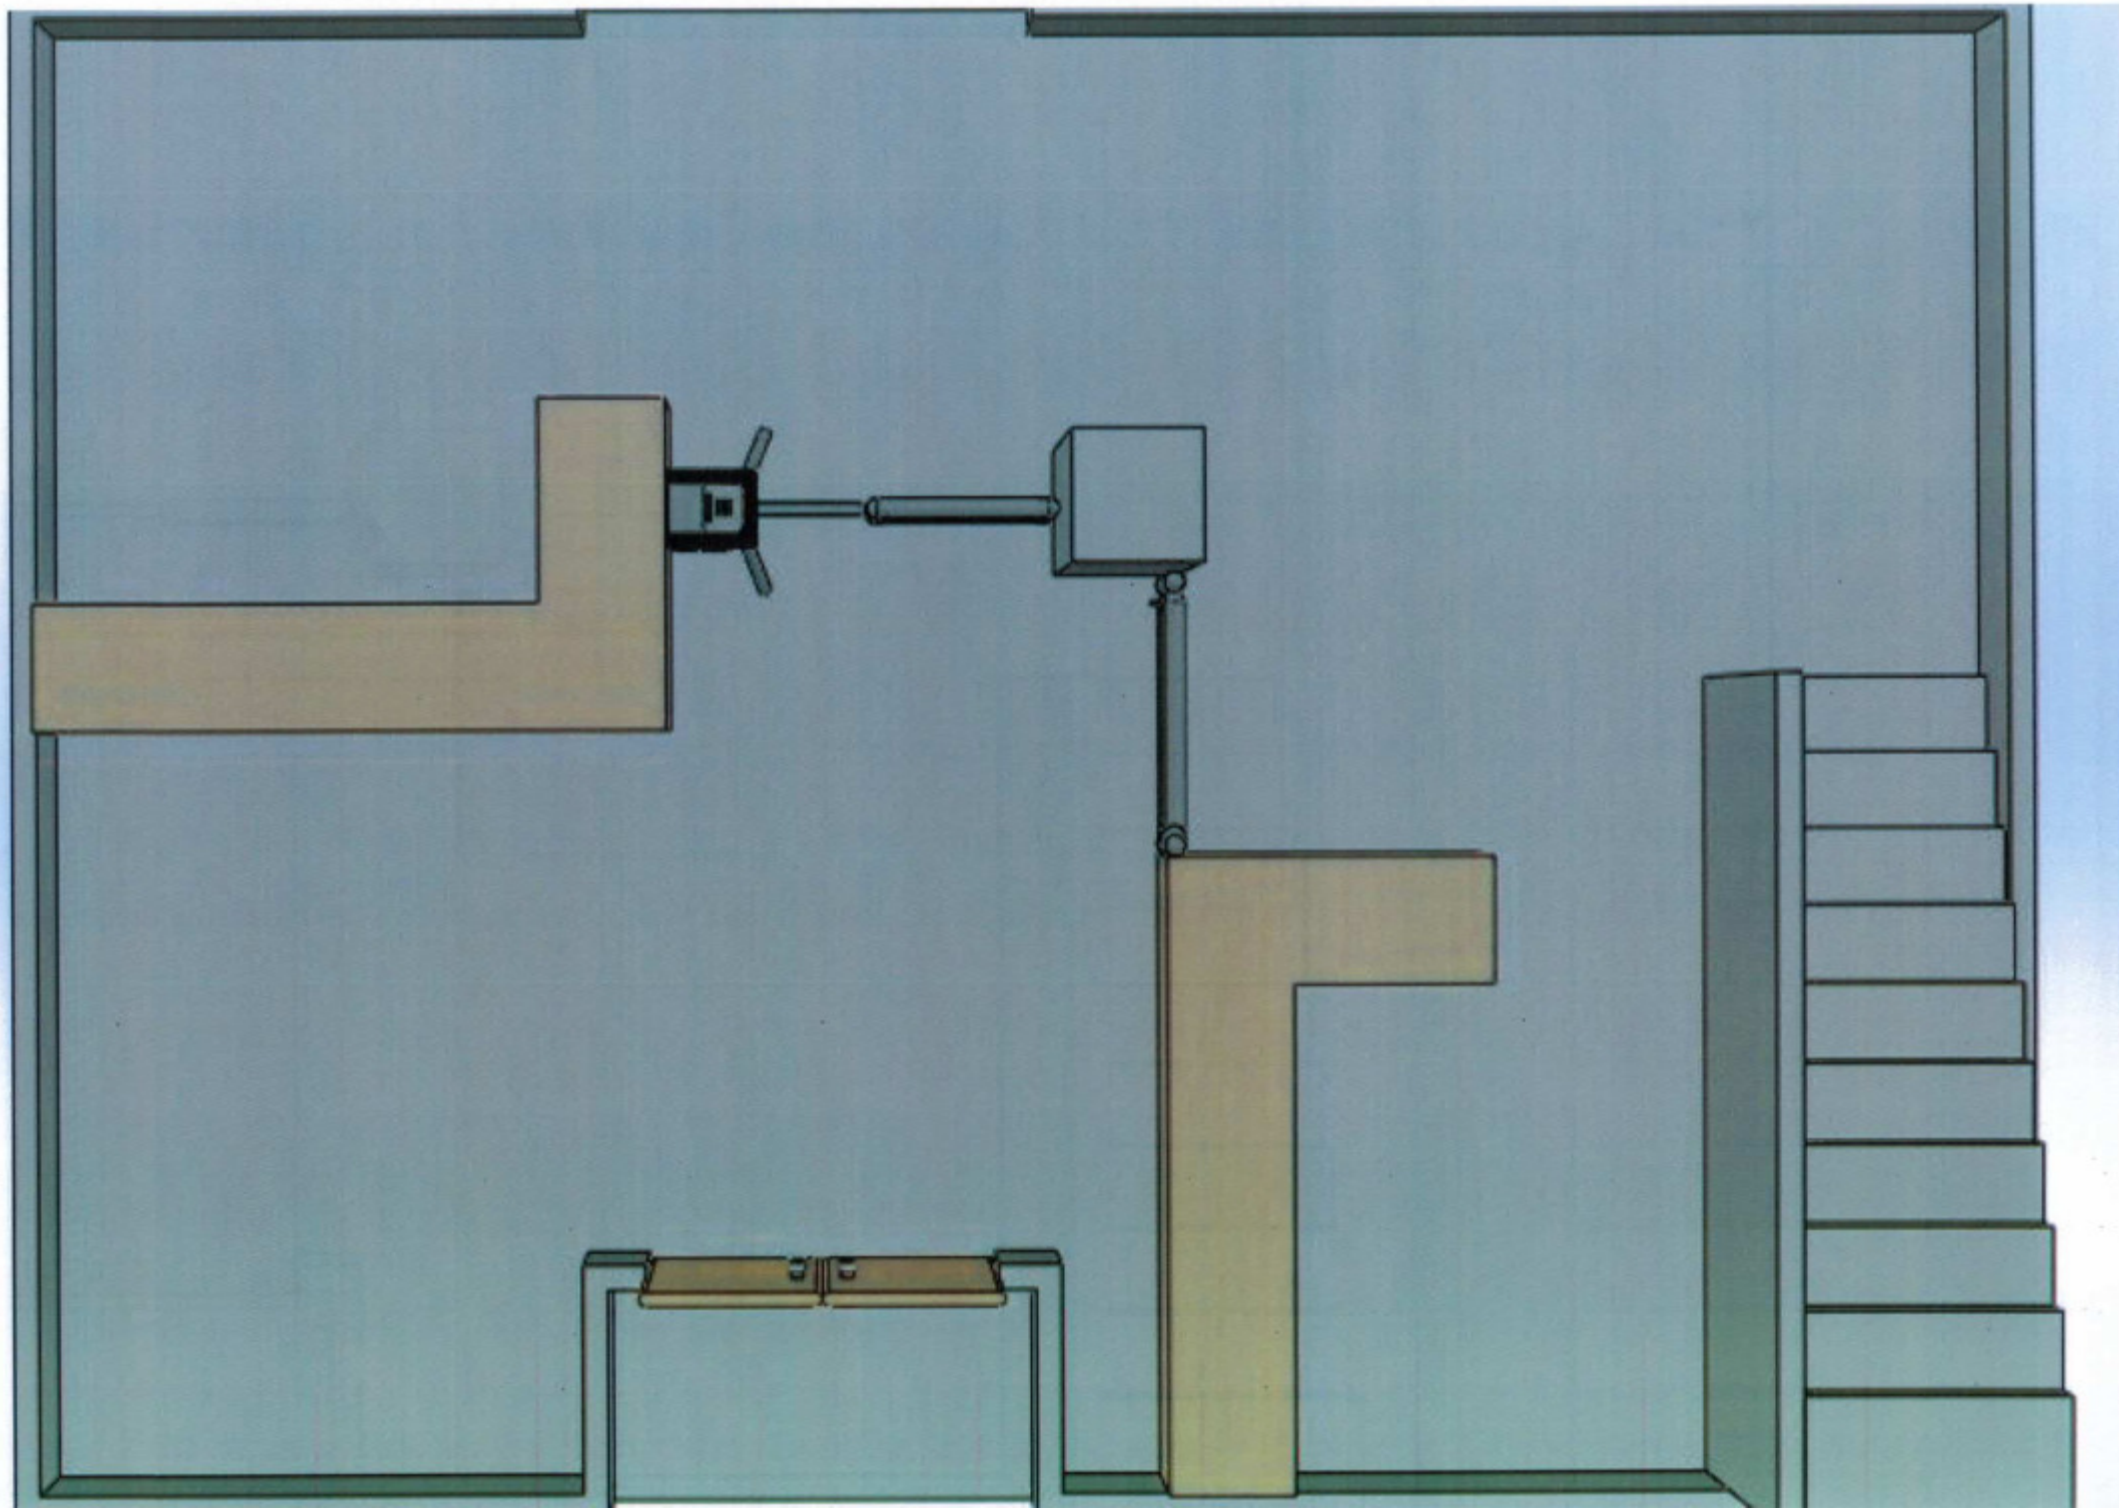

Empresa	PRISA
Funcionário	Renato
Projeto:	Entrada
Autor Desenho	Lucas W
Escala	1:40

Auditório do plenário

Empresa	PRISA
Funcionário	Renato
Projeto	Entrada
Autor Desenho	Lucas W
Data	23/10/2018
Escala	1:40