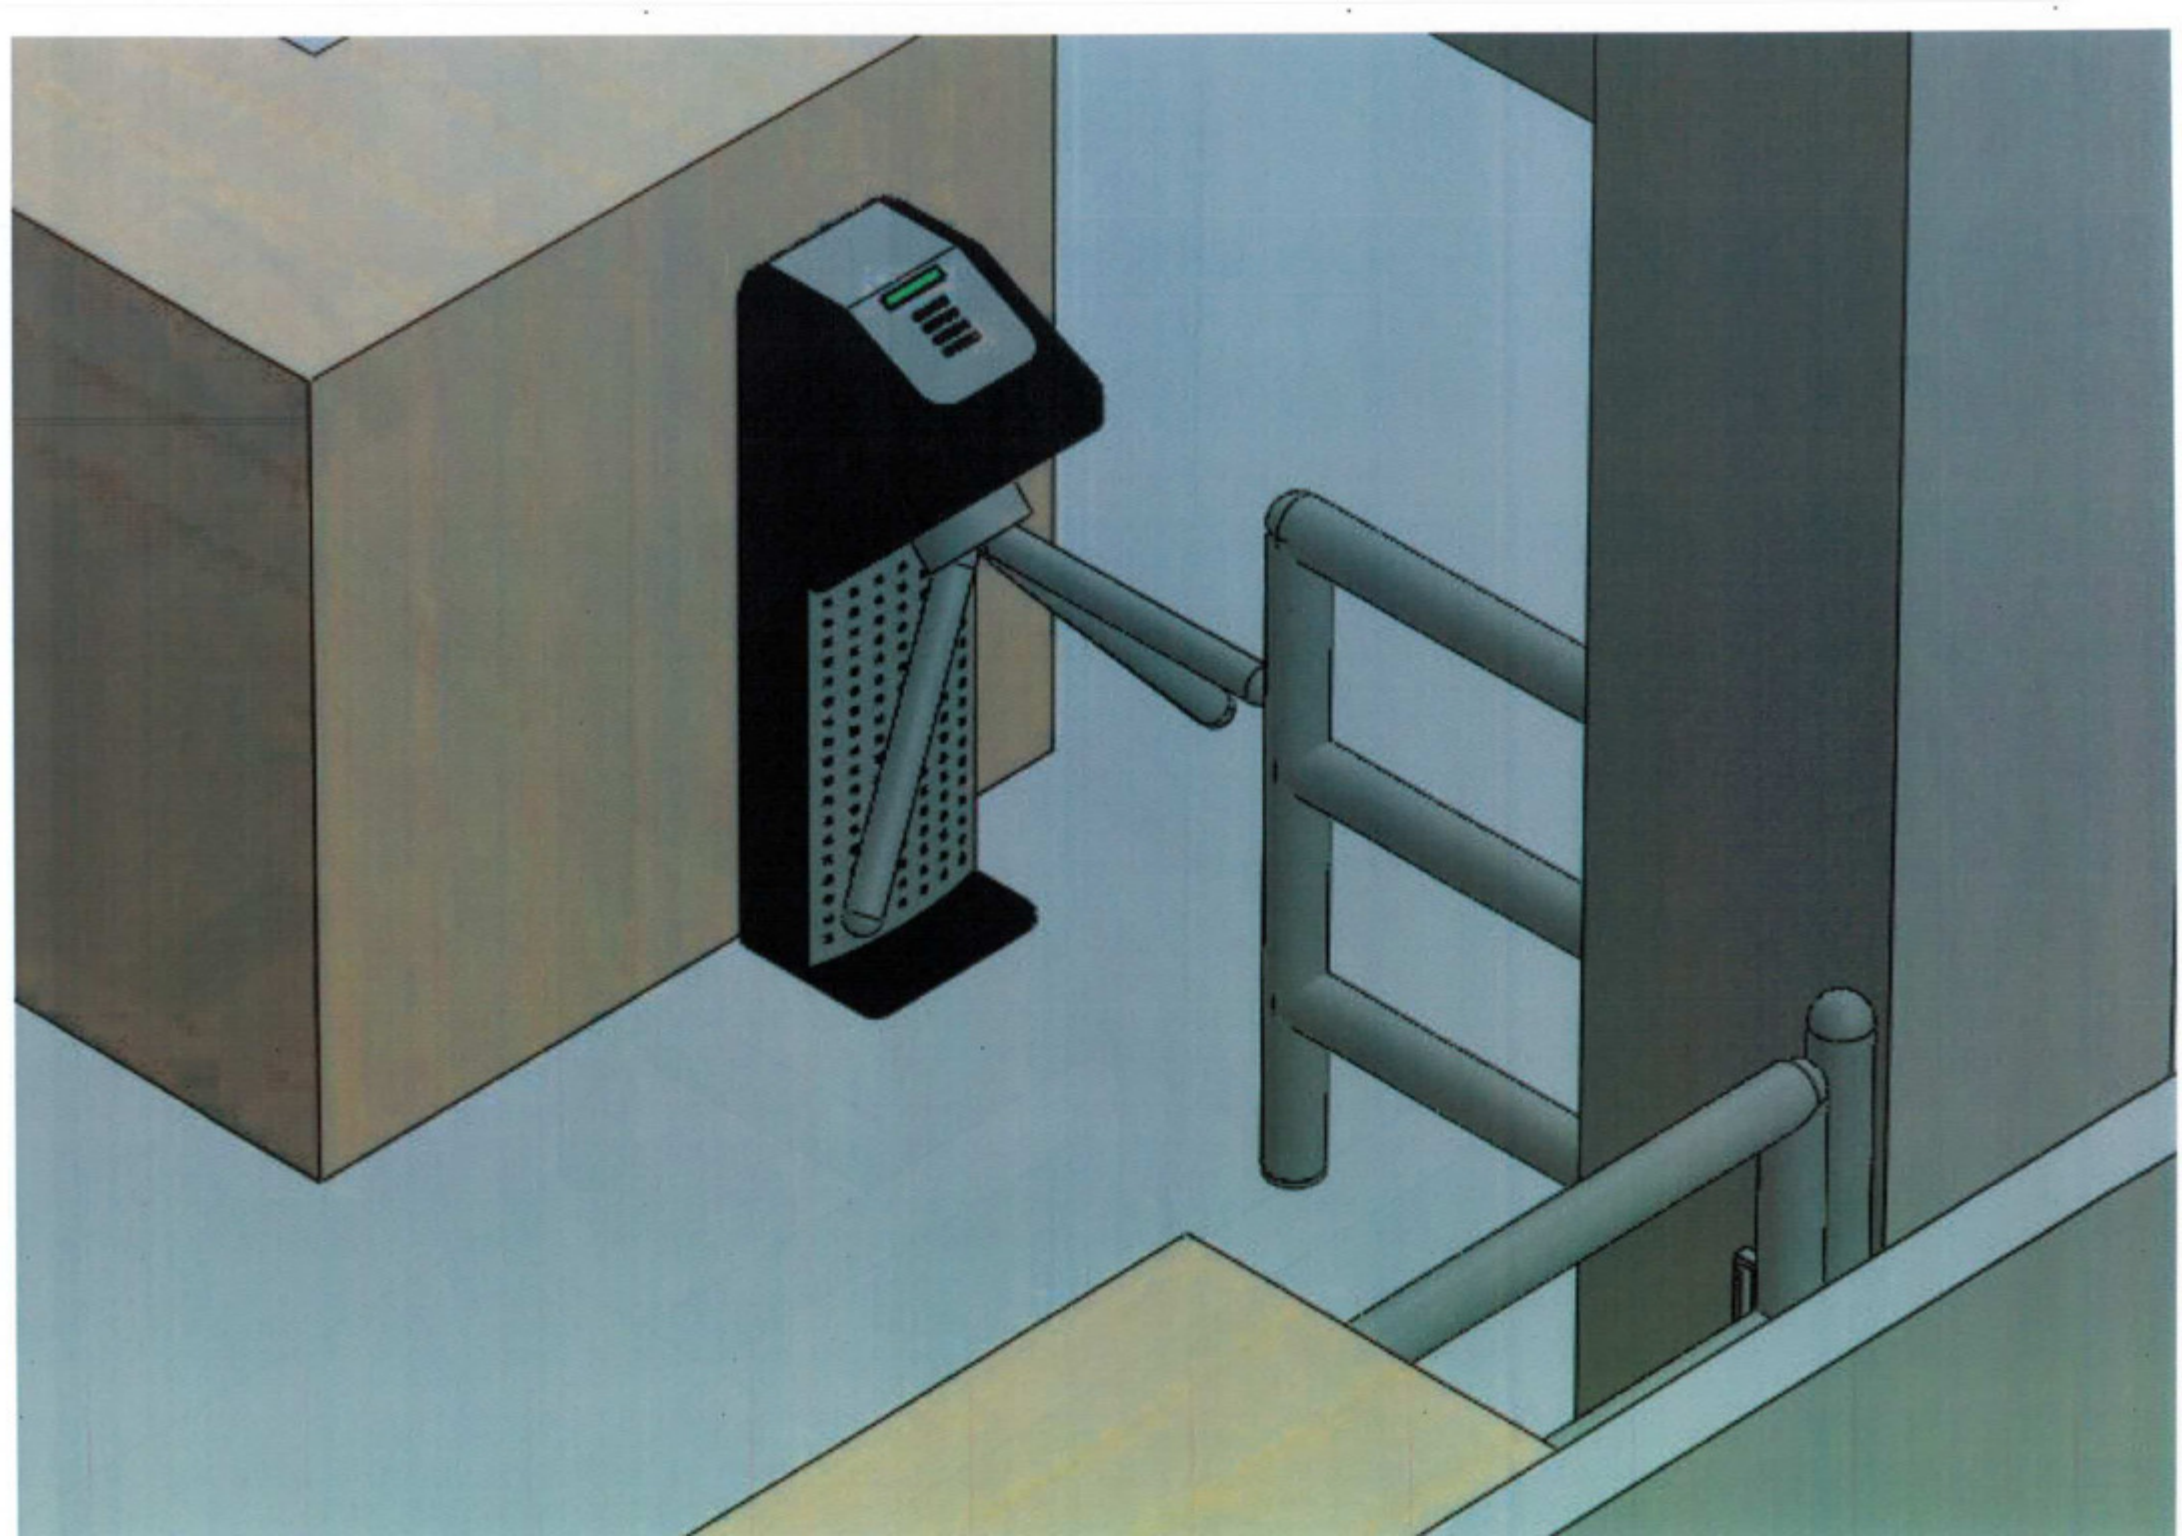

Empresa	PRISA
Funcionário	Renato
Projeto:	Entrada
Autor Desenho	Lucas W
Escala	1:40

Auditório do plenário

Empresa	PRISA
Funcionário	Renato
Projeto	Entrada
Autor Desenho	Lucas W
Data	23/10/2018
Escala	1:40