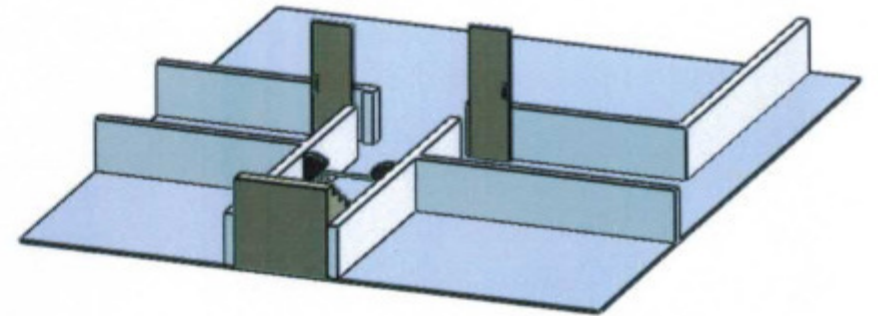

Empresa	PRISA
Funcionário	Renato
Projeto:	Entrada
Autor Desenho	Lucas W
Escala	1:40

Auditório do plenário

Empresa	PRISA
Funcionário	Renato
Projeto	Entrada
Autor Desenho	Lucas W
Data	23/10/2018
Escala	1:40